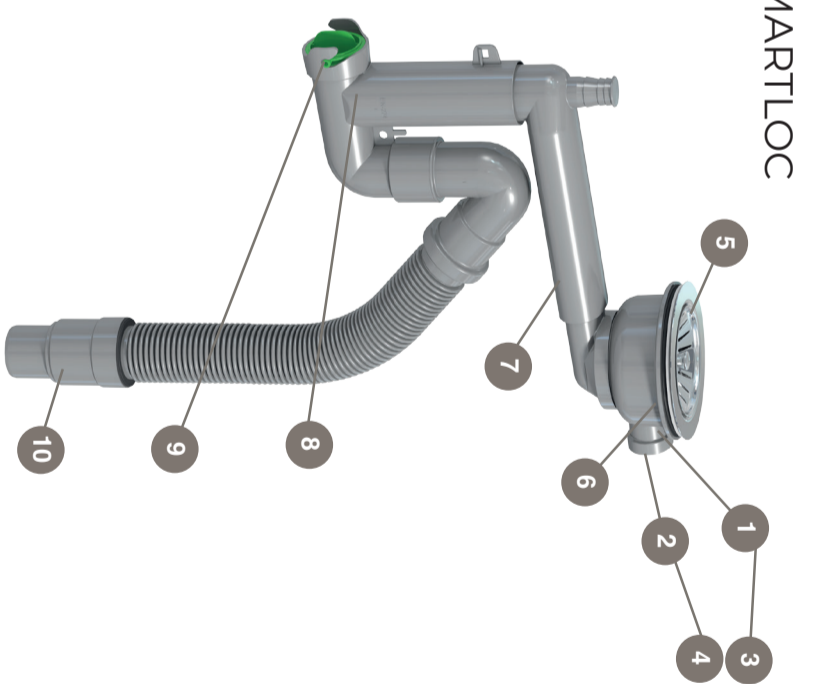

FÖR HÅLSKRUV I METALL

FÖR HÅLSKRUV I PLAST

ROTLÅS

- | | | | | | | |
|---|---|---|---|--|---|--|
| 1
Rot för enkelho med teleskoprör, lång
RSK nr 8084725 | 2
Rot för enkelho med teleskoprör, kort
RSK nr 8084719 | 3
Teleskoprör
RSK nr 8084720 | 4
T-förhindring
RSK nr 8084733 | 5
Konisk tätning 50 mm svart
RSK nr 8015566 | 6
Komplett reservdelssats
RSK nr 8028576 | 6A
Planpackning 45x37x2 mm
RSK nr 8084732 |
|---|---|---|---|--|---|--|

SMARTLOC

- | | | | | | | | | | |
|--|---|---|---|--|--|--|---|---|--|
| 1
Bräddavloppssats fyrkantig
RSK nr 8015633 | 2
Bräddavloppssats rund
RSK nr 8015634 | 3
Förlängare oval bräddavlopp
RSK nr 8015639 | 4
Förlängare oval bräddavlopp arm
RSK nr 8015636 | 5
Silkorg för korgventil
RSK nr 8015629 | 6
Hålskrivar
RSK nr 8015628 | 7
Förlängare oval 100 mm
RSK nr 8015637 | 8
Diskmaskinsanslutning
RSK nr 8015635 | 9
Renspropp
RSK nr 8015630 | 10
Bälgörsnuff
RSK nr 8015631 |
|--|---|---|---|--|--|--|---|---|--|