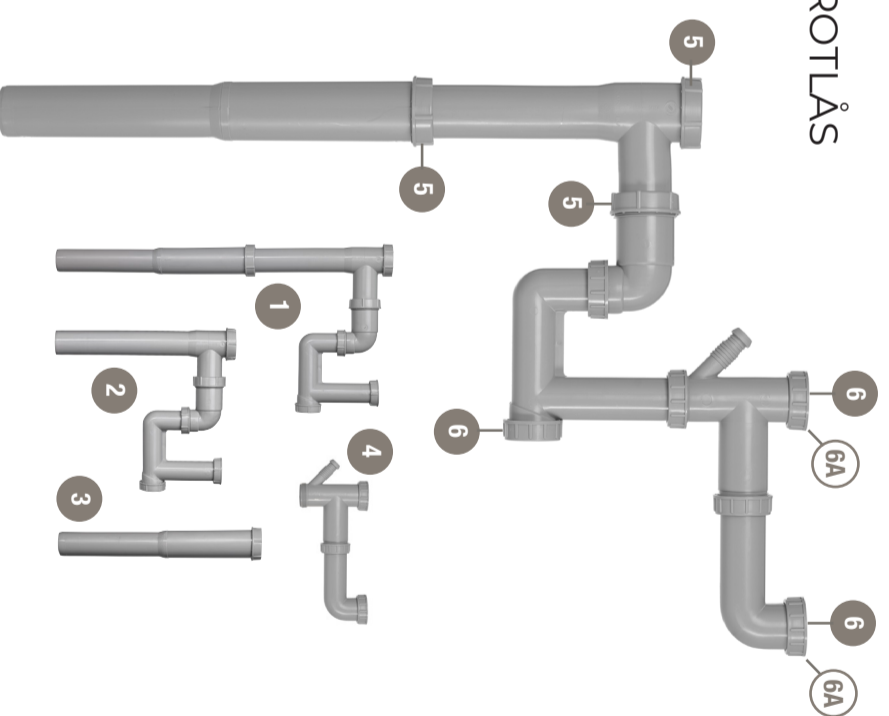

ROTLÅS

1 Rot för enkelho med teleskoprör, lång RSK nr 8084725	2 Rot för enkelho med teleskoprör, kort RSK nr 8084719	3 Teleskoprör RSK nr 8084720	4 T-förhindring RSK nr 8084733	5 Konisk tätning 50 mm svart RSK nr 8015566	6 Komplett reservdelssats RSK nr 8028576	6A Planpackning 45x37x2 mm RSK nr 8084732