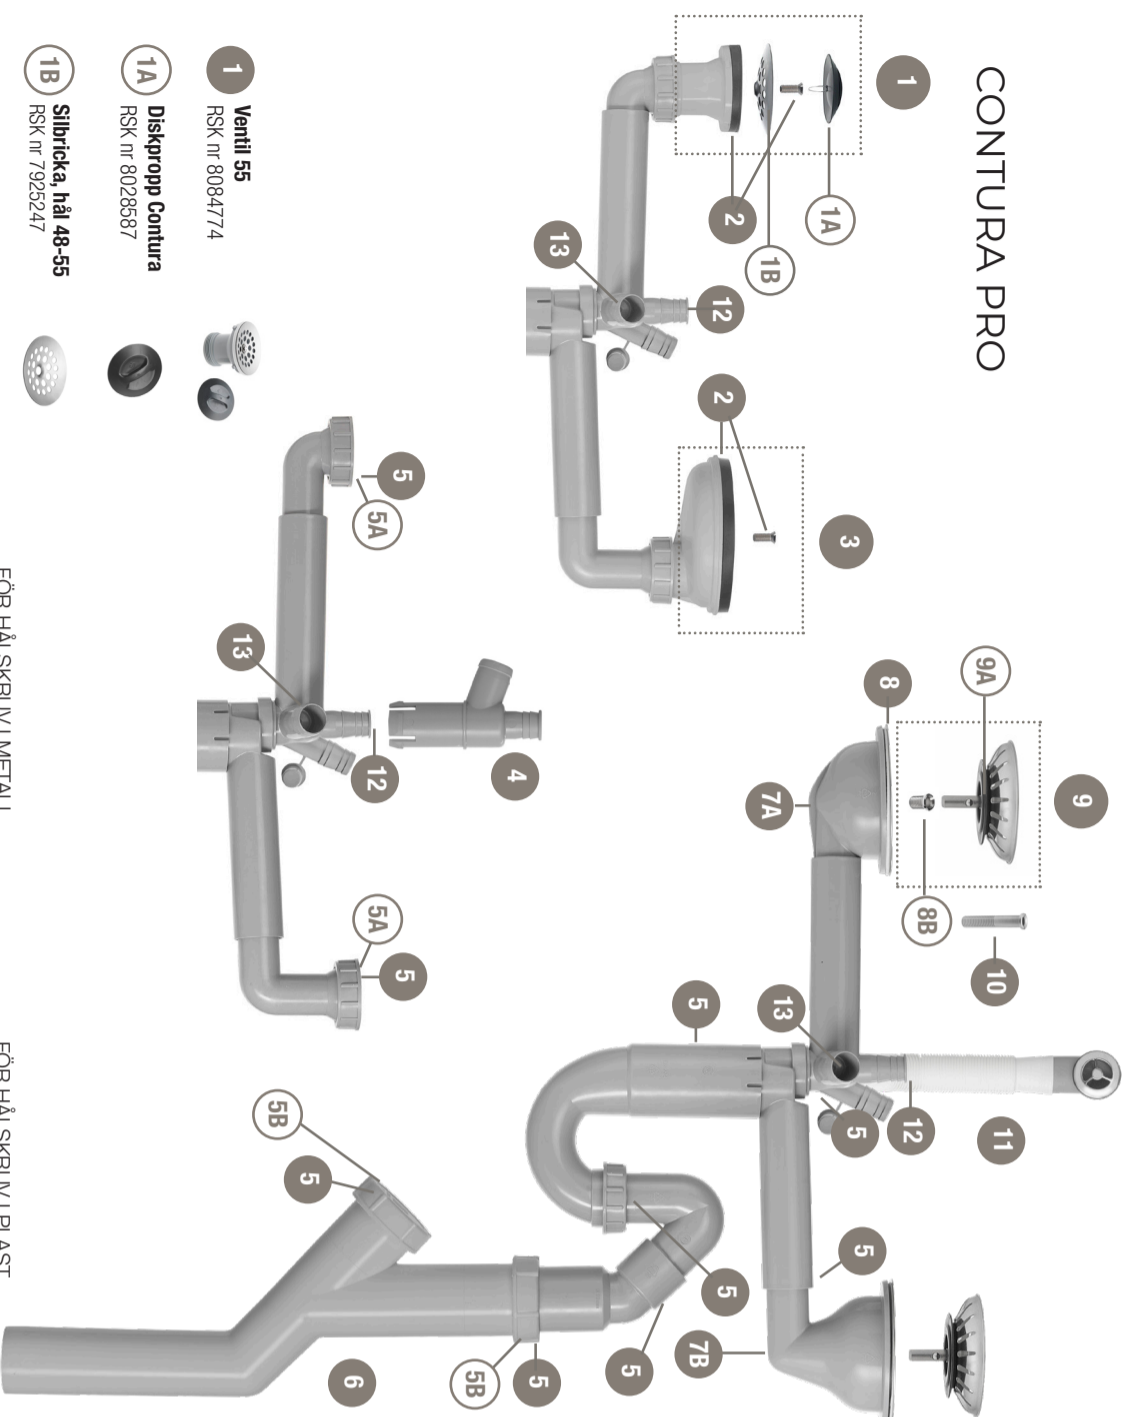

CONTURA PRO

1 Ventil 55 RSK nr 8084774	1A Diskoröpp Contura RSK nr 8028587	1B Silbrieka, håll 48-55 RSK nr 7925247	2 Concert Packningssats Silventil RSK nr 8028584	3 Trattskål RSK nr 8083925	4 Nippelrop 32 mm RSK nr 8055439	5 Komplett packningssats RSK nr 8018854	5A Planpackning 45x37x2mm RSK nr 8084732	5B Konisk tätning 50 mm RSK nr 8015566	6 Teleskoprör RSK nr 8084721
3	4	5	5A	5B	6	7A Korgventilarm låg, kpl RSK nr 8055443	7B Korgventilarm hög, kpl RSK nr 8055444	8 Packningssats korgventil 107/84x5, 110/85x2 mm RSK nr 8015565	8A Hålskruv M12x20 RSK nr 8084746
7A Korgventilarm låg, kpl RSK nr 8055443	7B Korgventilarm hög, kpl RSK nr 8055444	8 Packningssats korgventil 107/84x5, 110/85x2 mm RSK nr 8015565	8A Hålskruv M12x20 RSK nr 8084746	8B Hålskruv M12x25 RSK nr 8094009	9 Komplett uppsamlingsst RSK nr 8018341	9A Packning 54/32 RSK nr 8559501	10 Hålskruv M12x65 RSK nr 8015564	11 Bräddavloppssats RSK nr 8018847	12 Propp diskmaskin RSK nr 8015563
11 Bräddavloppssats RSK nr 8018847	12 Propp diskmaskin RSK nr 8015563	13 Propp bräddavloppsanslutning RSK nr 8055440							

FÖR HÅLSKRUV I METALL

FÖR HÅLSKRUV I PLAST