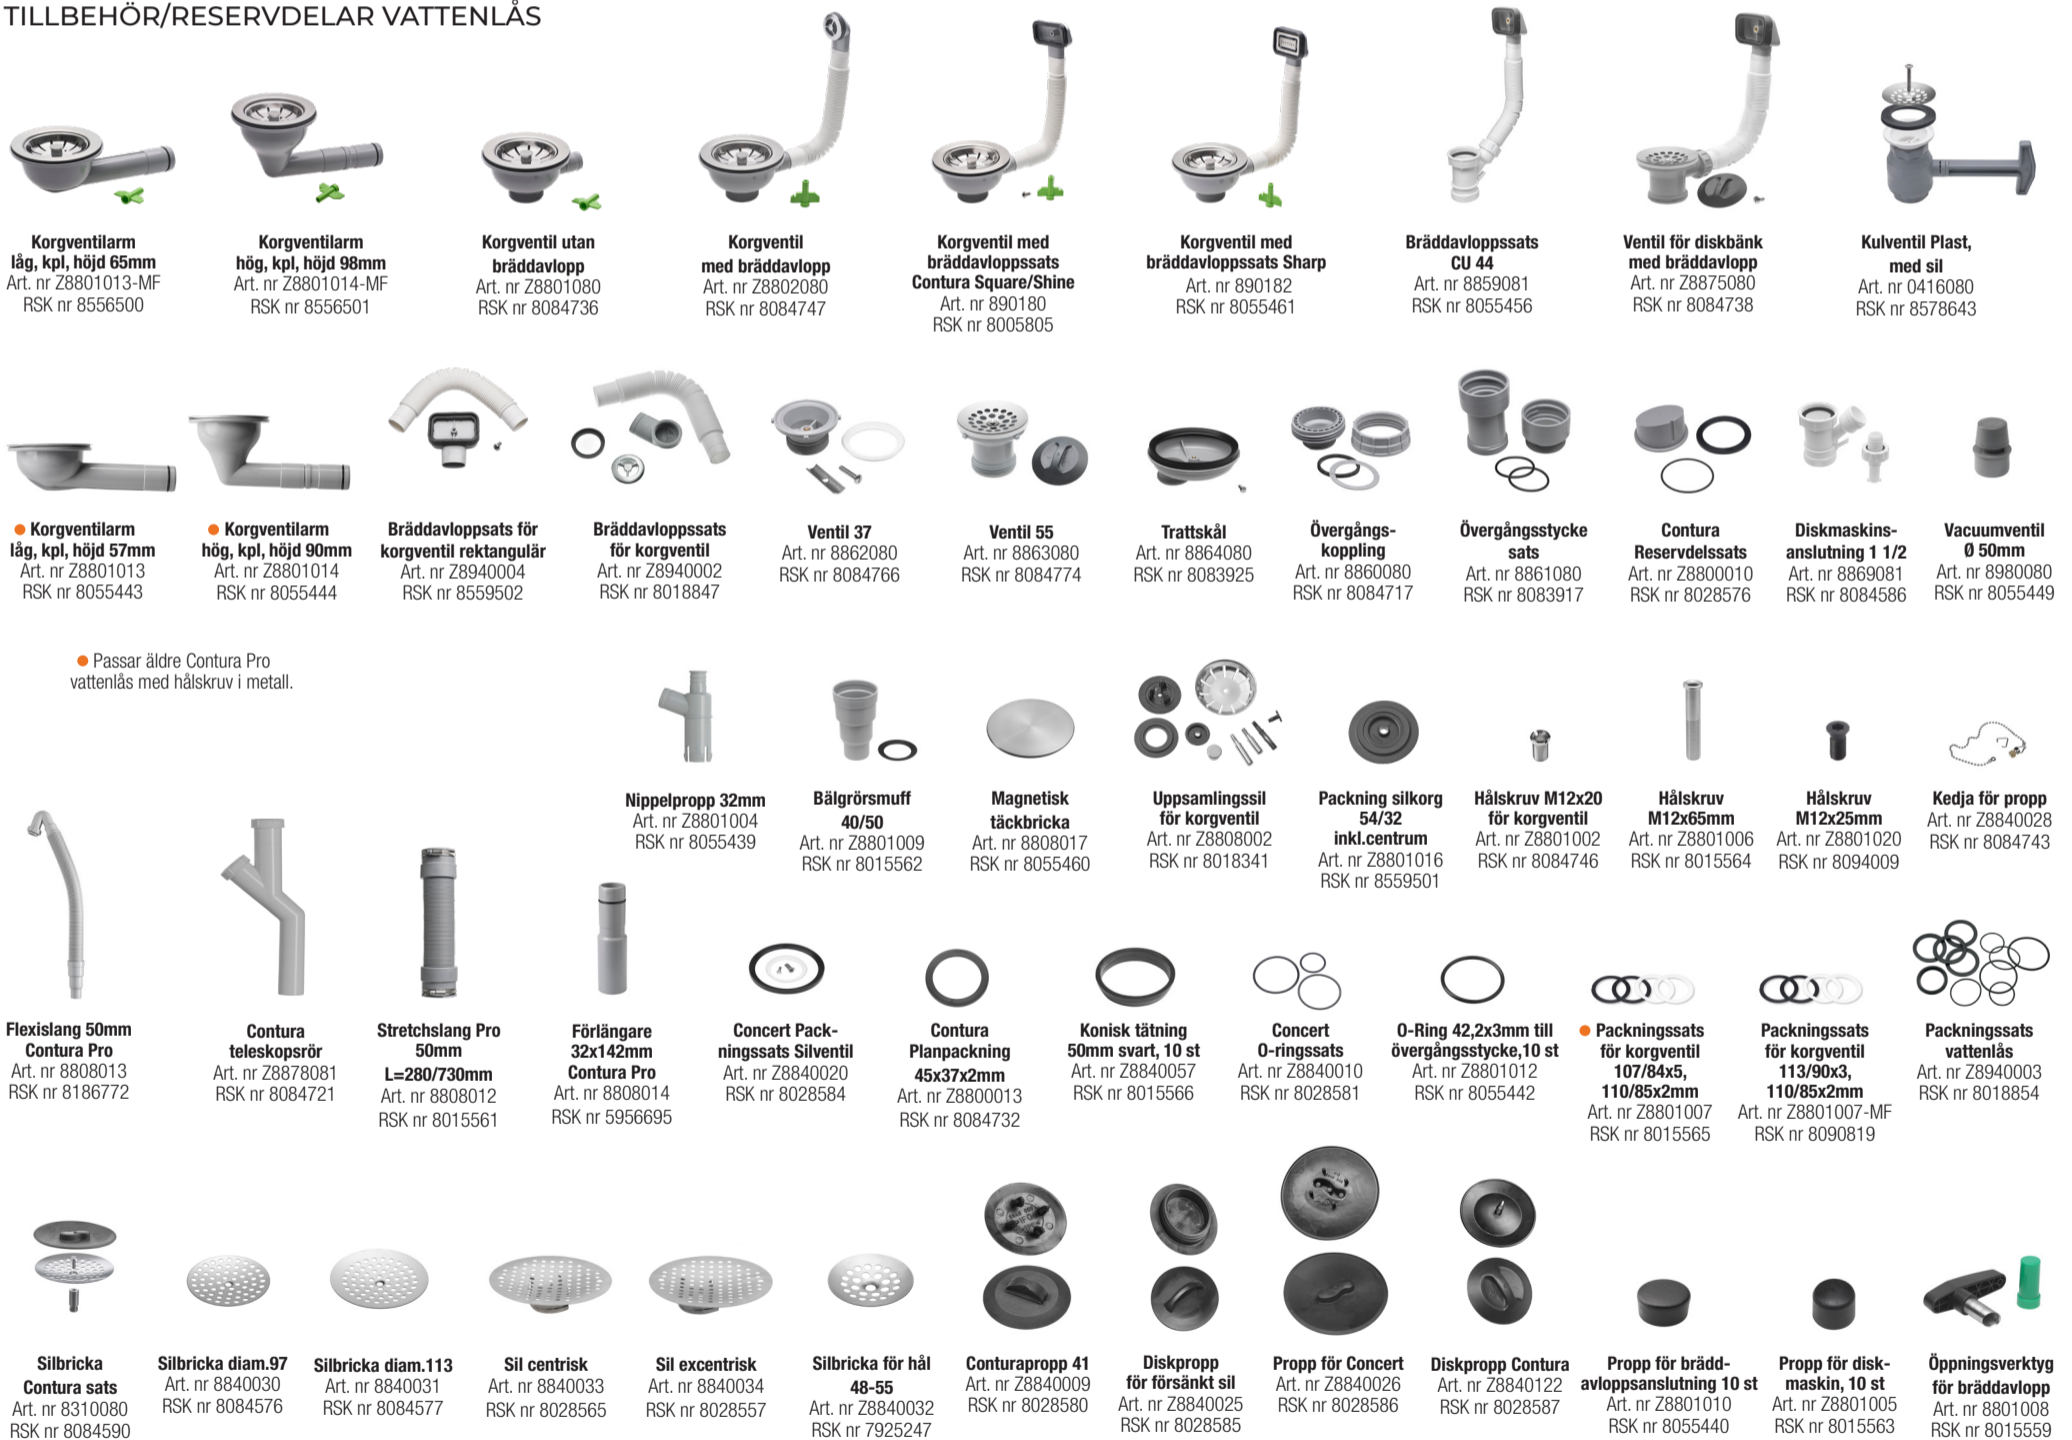

Vattenlås för dubbellåda med korgventil och stretchslang
Art. nr 8962080
RSK nr 8124251

Vattenlås för enkelläda med korgventil och stretchslang
Art. nr 8961080
RSK nr 8124250

Vattenlås för dubbellåda med stucken sil
Art. nr 8996080
RSK nr 8084751

UTLOPPSRÖR FÖR TVÄTTBÄNK

Utloppsrör komplett för tvättbänk
Art. nr 0406425
RSK nr 8098068

TILLBEHÖR/RESERVDLAR VATTENLÅS

Korgventilarm låg, kpl, höjd 65mm
Art. nr Z8801013-MF
RSK nr 8556500

Korgventilarm hög, kpl, höjd 98mm
Art. nr Z8801014-MF
RSK nr 8556501