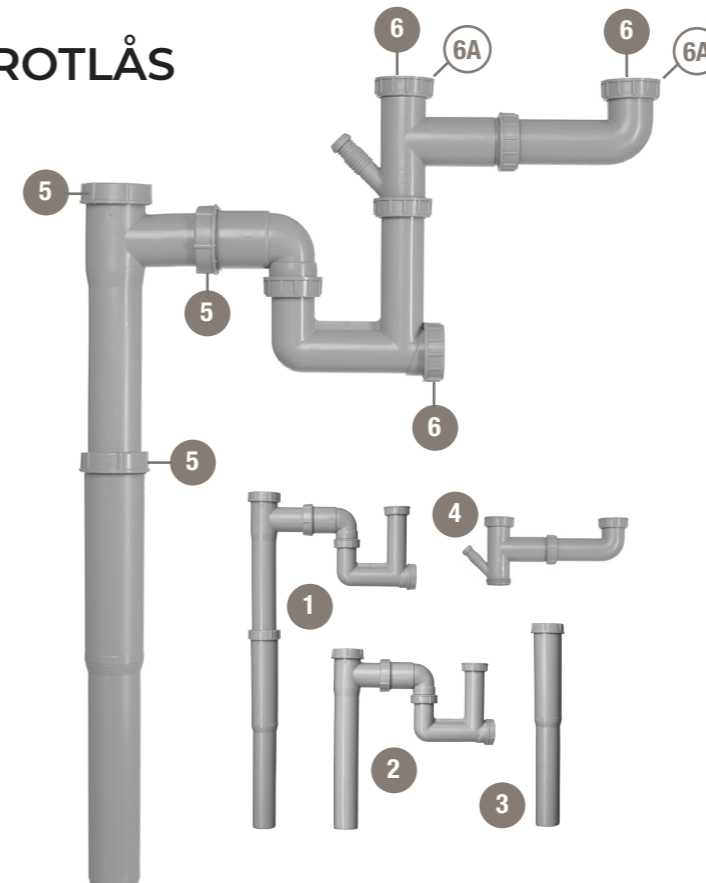

8 Packningssats korgventil
RSK nr 8015565

9 Komplet uppsamlingssil
RSK nr 8018341

9A Packning 54/30
RSK nr 8055441

9B Hålskruv M12x20
RSK nr 8084746

10 Hålskruv M12x65
RSK nr 8015564

11 Bräddavloppssats
RSK nr 8018847

12 Propp diskmaskin
RSK nr 8015563

13 Propp bräddavloppsanslutning
RSK nr 8055440

ROTLÅS

1 Rot för enkelho med teleskoprör, lång
RSK nr 8084725

2 Rot för enkelho med teleskoprör, kort
RSK nr 8084719

3 Teleskoprör
RSK nr 8084720