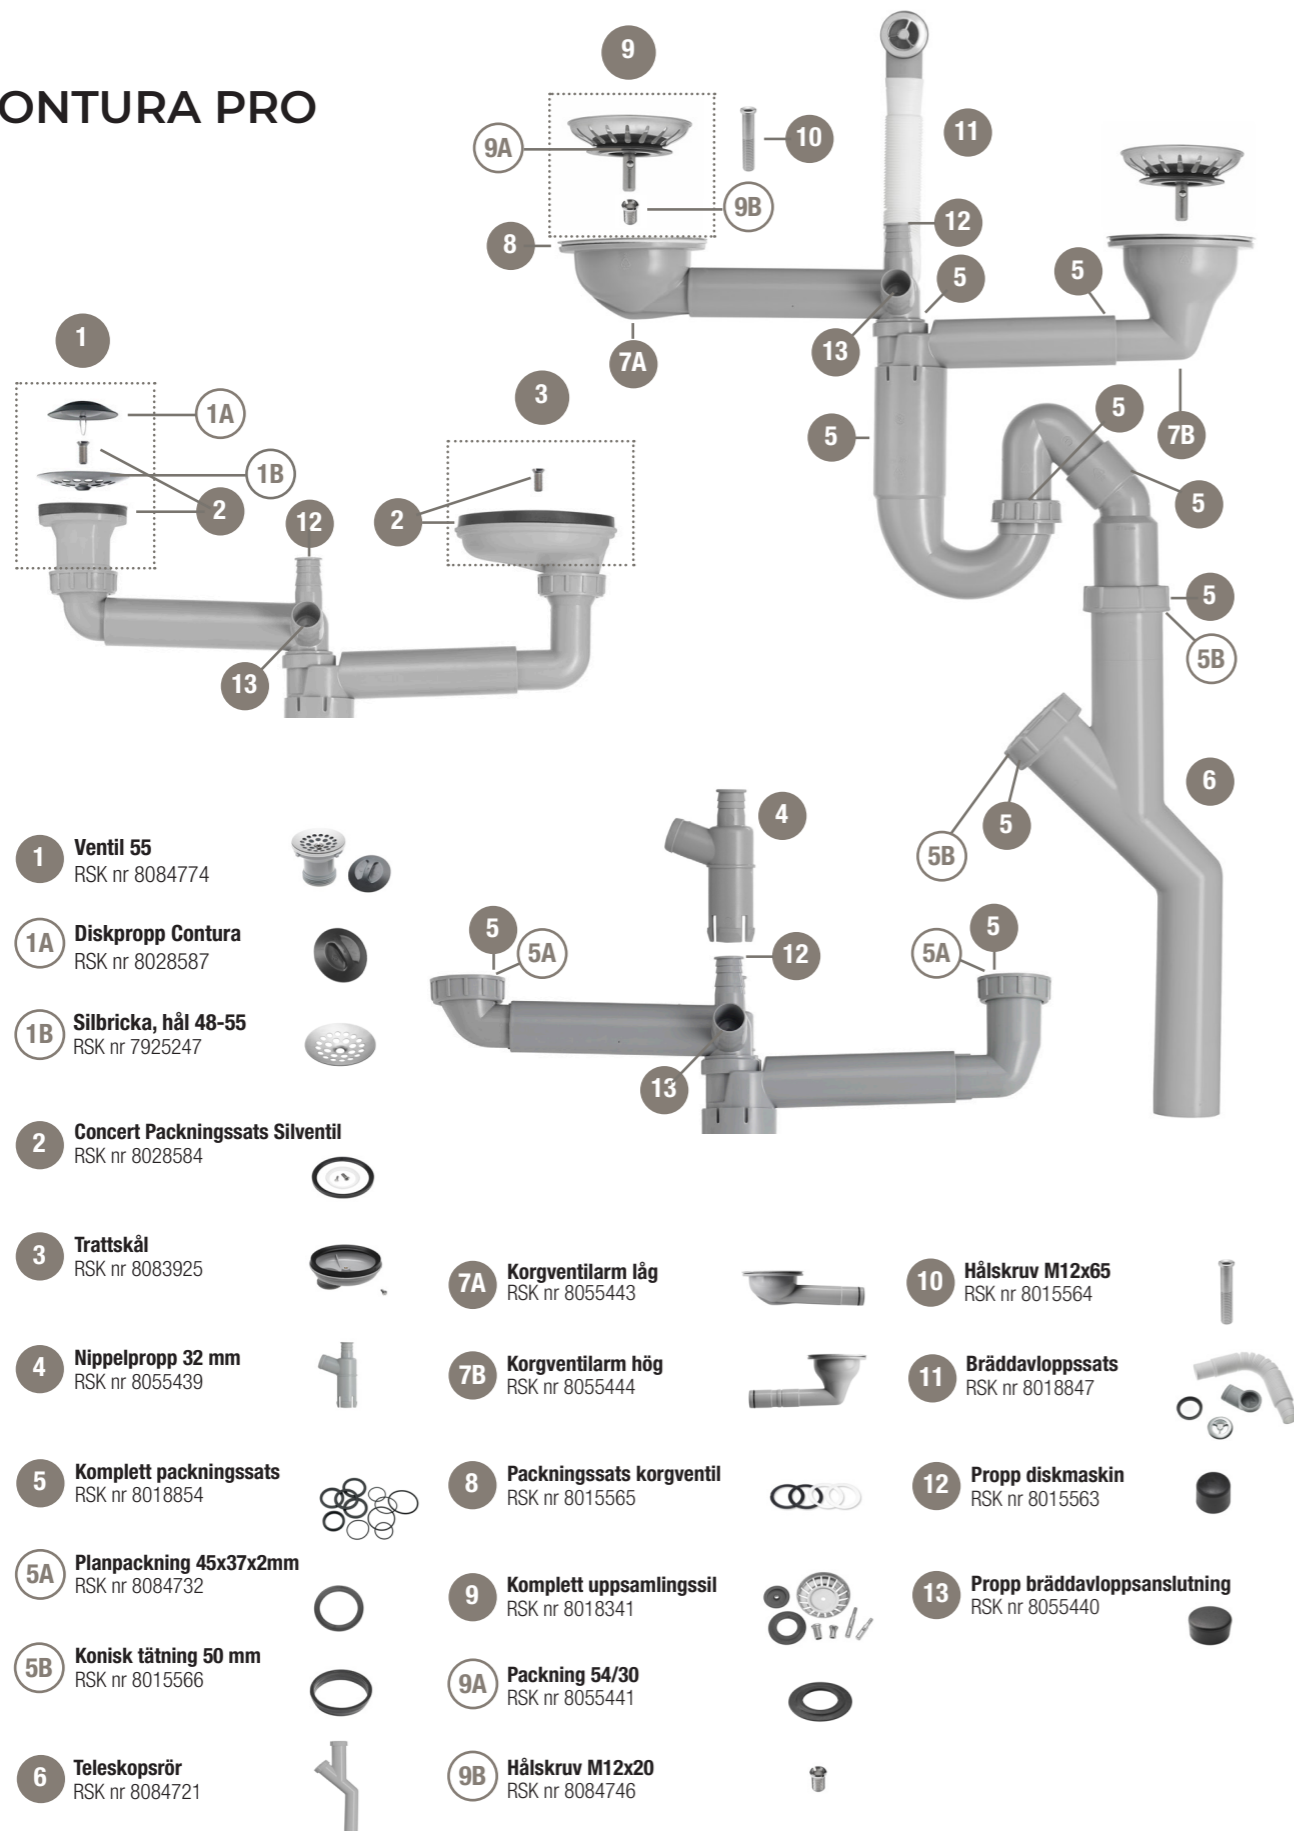

CONTURA PRO

1 Ventil 55
RSK nr 8084774

1A Diskpropp Contura
RSK nr 8028587

1B Silbricka, hål 48-55
RSK nr 7925247

2 Concert Packningssats Silventil
RSK nr 8028584

3 Trattskaål
RSK nr 8083925

4 Nippelpropp 32 mm
RSK nr 8055439

5 Komplet packningssats
RSK nr 8018854

5A Planpackning 45x37x2mm
RSK nr 8084732

5B Konisk tätning 50 mm
RSK nr 8015566

6 Teleskopsrör
RSK nr 8084721

7A Korgventilarm låg
RSK nr 8055443

7B Korgventilarm hög
RSK nr 8055444

8 Packningssats korgventil
RSK nr 8015565

9 Komplet uppsamlingssil
RSK nr 8018341

9A Packning 54/30
RSK nr 8055441

9B Hålskruv M12x20
RSK nr 8084746

10 Hålskruv M12x65
RSK nr 8015564

11 Bräddavloppssats
RSK nr 8018847

12 Propp diskmaskin
RSK nr 8015563

13 Propp bräddavloppsanslutning
RSK nr 8055440