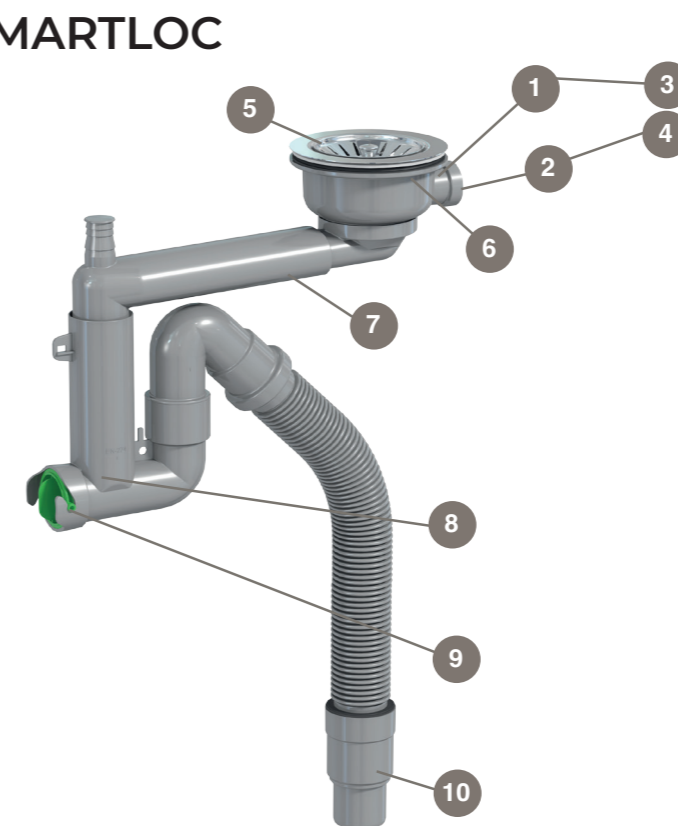

12 Propp diskmaskin
RSK nr 8015563

13 Propp bräddavloppsanslutning
RSK nr 8055440

ROTLÅS

1 Rot för enkelho med teleskoprör, lång
RSK nr 8084725

2 Rot för enkelho med teleskoprör, kort
RSK nr 8084719

3 Teleskoprör
RSK nr 8084720

4 T-förbindning
RSK nr 8084733

5 Konisk tätning 50 mm svart
RSK nr 8015566

6 Komplet resevdelsats
RSK nr 8028576

6A Planpackning 45x37x2 mm
RSK nr 8084732

SMARTLOC

1 Bräddavloppssats fyrkantig
RSK nr 8015633