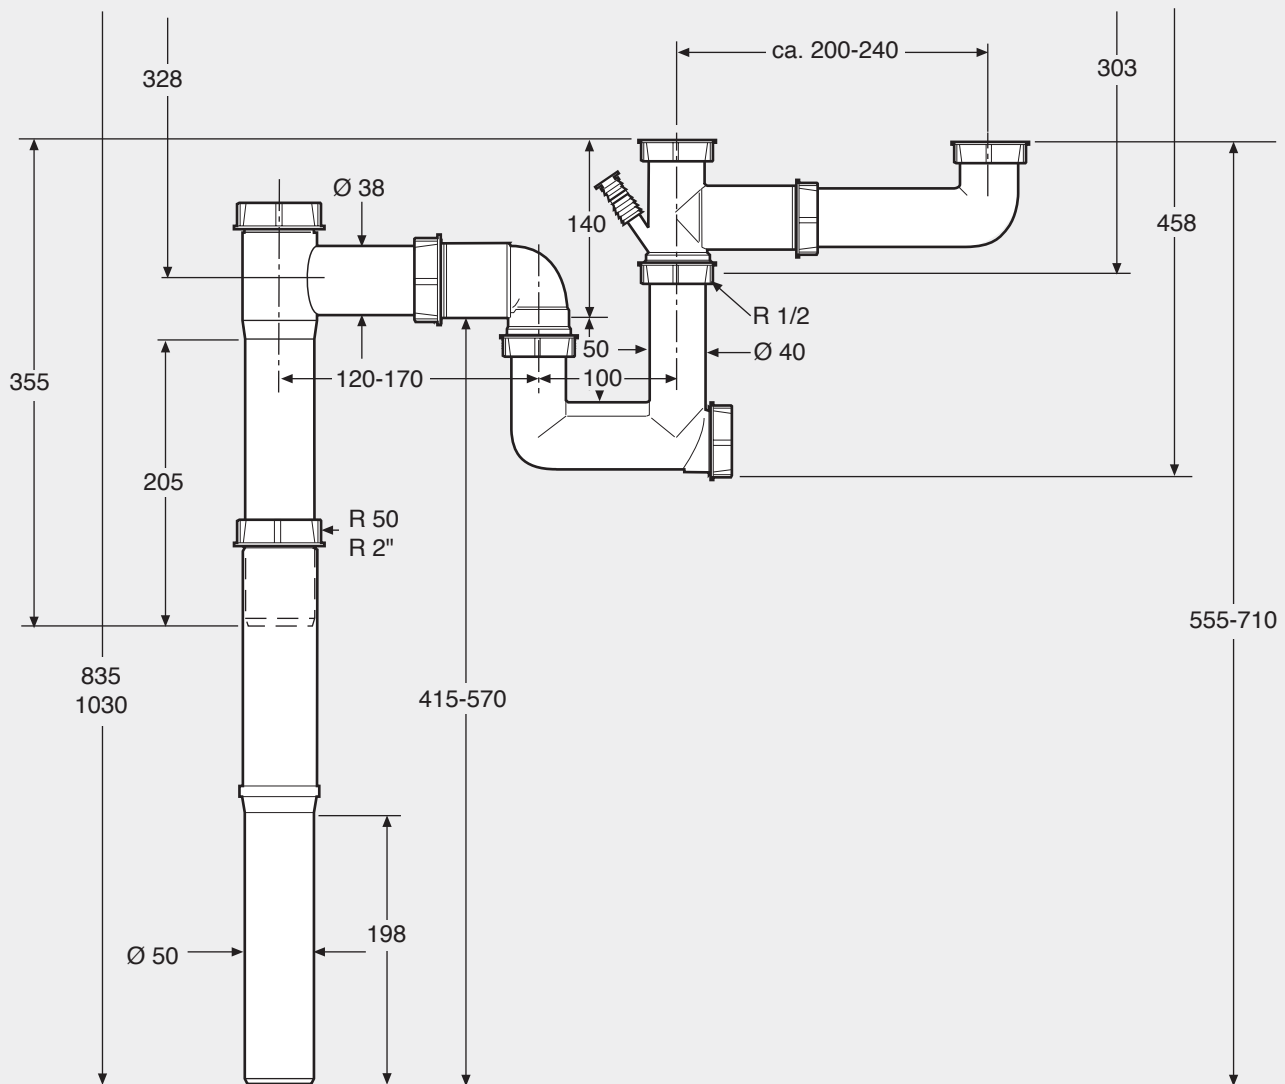

Contura Vattenlås

CERTIFIERING
KONTROLL

Tillverkarförsäkran

Tillverkas i enlighet med
typgodkännandebevis
0017/94 och tillhörande
handlingar.

RSK	Art. nr	Artikel
8084718	8804080	Kpl vattenlås för dubbellåda
8084719	8800081	Underdel
8084725	8800080	Underdel med teleskoprör
8084733	0332191	T-förbindning
8084720	8805080	Teleskoprör