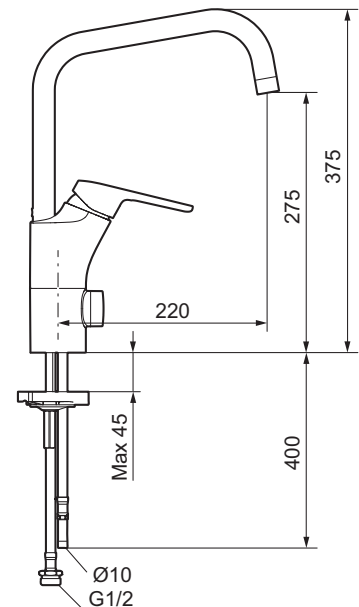

Köksblandare, Siljan

Skyddsmodul 

- EcoSafe® blandare
 - Kallstartsfunktion
 - Mjukstängande med keramisk avstängning
 - Inbyggd, lätt omställbar flödesbegränsning och temperaturspär
 - Eco Flow (energi- och vattenbesparande strålsamlare)
 - Hög, svängbar pip. Spärrbricka medföljer för 60°, 85°, 110° eller 360°
 - Med inbyggd keramisk avstängning för disk- och tvättmaskin. Omställbar mellan KV och VV, förinställd på KV
 - Med Soft PEX®-rör
 - Hålmått Ø34-37 mm
 - Skyddsmodul AA gäller ej anslutning till diskmaskin
- Siljan är FM Mattssons nya signaturserie. Med ett brett sortiment har fokus legat på designen samtidigt som tekniken varit viktig i vår strävan av att ta hänsyn till både miljö och människor. En blandare som är ett självklart val för alla som eftersträvar en hållbar livsstil. Med en stor variantflora hittar du garanterat en modell som passar just ditt kök.

Utförande	FMM nr	RSK nr
Krom, med ansl. slät ände Ø10 mm, energiklass C	8301-0000	830 91 21
Krom, med ansl. lekande G3/8, energiklass C	8301-0010	830 91 23
Krom, Lead Free (blyfri), med ansl. lekande G3/8, energiklass C	8501-0010	831 04 12