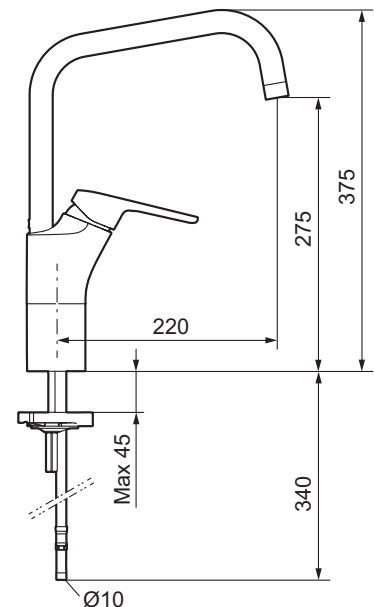

Utförande	FMM nr	RSK nr
Krom, med ansl. slät ände Ø10 mm, energiklass C	8300-0000	830 91 19
Krom, med ansl. lekande G3/8, energiklass C	8300-0010	830 91 20
Krom, Lead Free (blyfri), med ansl. lekande G3/8, energiklass C	8500-0010	831 04 11